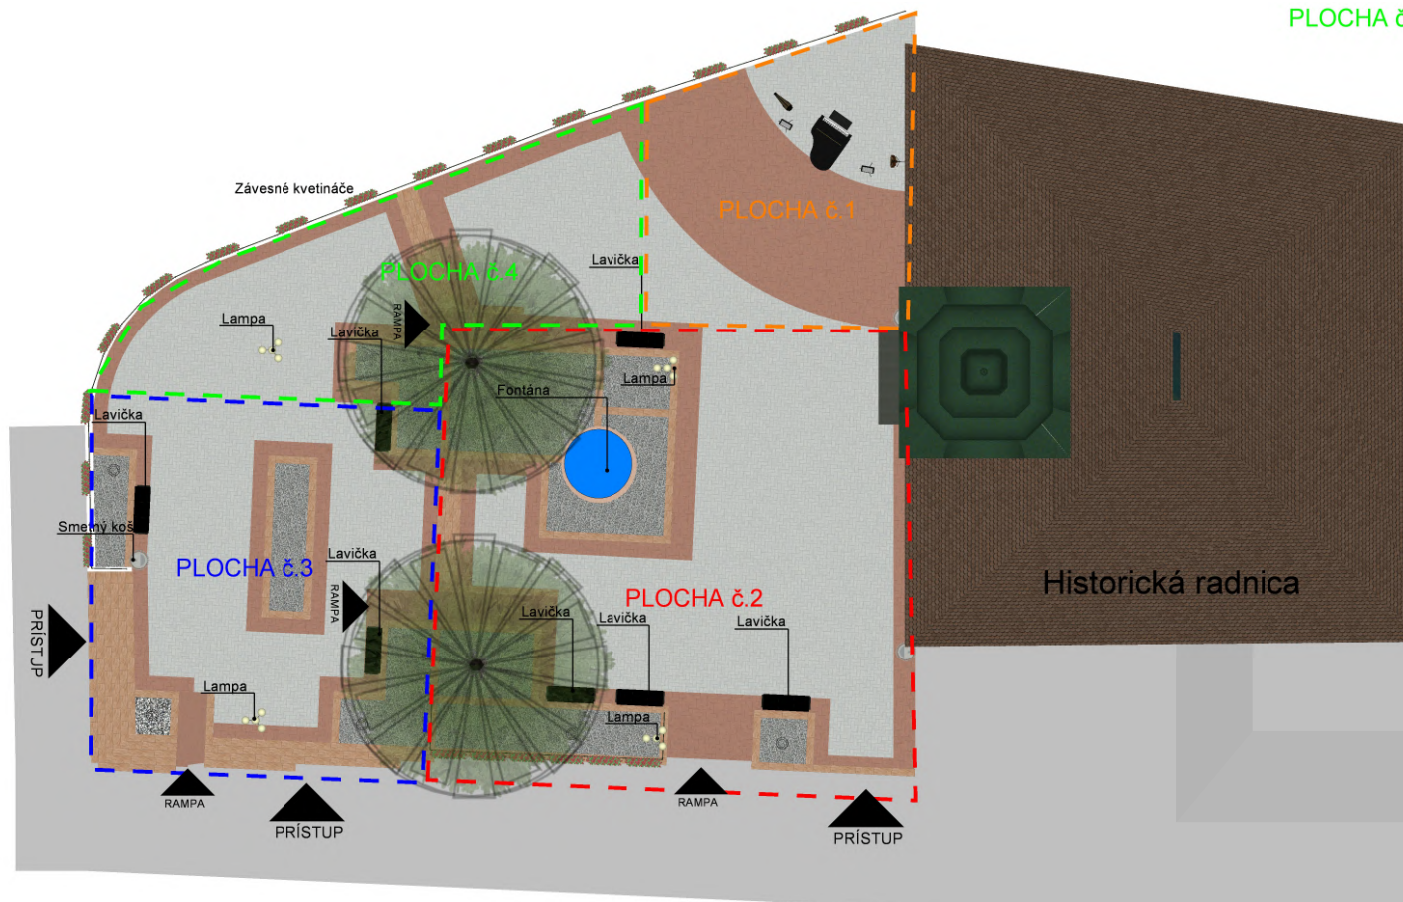

ŠTÚDIA REVITALIZÁCIE PRIESTORU PRED HISTORICKOU RADNICOU
NOVÁ BAŇA

VERZIA 3

PLOCHA č.1 - Priestor určený pre usporiadanie kultúrnych udalostí pod holým nebom, najmä koncertov, recitátov, prednášok a pod.

PLOCHA č.2 - Oddychová zóna s lavičkami s fontánou

PLOCHA č.3 - Oddychová zóna s lavičkami

PLOCHA č.4 - Priestor pre predajné stánky a kiosky na sezónne využitie

- Soliterný listnatý strom
- Soliterný ihličnatý strom - 2x Abies alba
- Plocha záhonov s výsadbou
- Spevnená plocha - dlažba - červená
- Spevnená plocha - dlažba - sivá
- Plocha vodnej hladiny - fontána

Soliterný listnatý strom

Soliterný ihličnatý strom

- Plocha záhonov s výsadbou
- Spevnená plocha - dlažba - červená
- Spevnená plocha - dlažba - sivá
- Plocha vodnej hladiny - fontána

Plant Legend											
Symbol	Počet	Označenie	Botanický názov	Symbol	Počet	Označenie	Botanický názov	Symbol	Počet	Označenie	Botanický názov
	2	1	Aster - embojové výsadba		8	7	Helianthus Ingotini 'Sethup'		25	13	Linum muscat 'ROYAL PURPLE'
	12	2	Abrusum flis femina		9	8	Hemerocallis sp.		8	14	Luizia sylvatica 'Aurea'
	43	3	Bergenia crassifolia 'Yoni'		10	9	Heuchera 'SILVER GUMDROP'		9	15	Lysimachia punctata 'Alexander'
	11	4	Calamagrostis Arundinacea 'KARL FOERSTER'		11	10	Hydrangea paniculata		44	16	Milium effusum 'Aureum'
	10	5	Digitalis purpurea 'Cameo Lavender'		8	11	Kliphofia ovata		22	17	Penstemon alpestrisoides 'Hemel'
	9	6	Gaura inulifolia		8	12	Lavendula angustifolia 'Hidote Blue'		24	18	Prunus mugo 'Pumila'
	5	19	Prunus Umbraefera		8	20	Rudbeckia hirta Black-eyed Susan		16	21	Saxifraga officinalis
	8	22	Saxifraga Cretacea		1	23	Tilia cordata 'Rancio'				