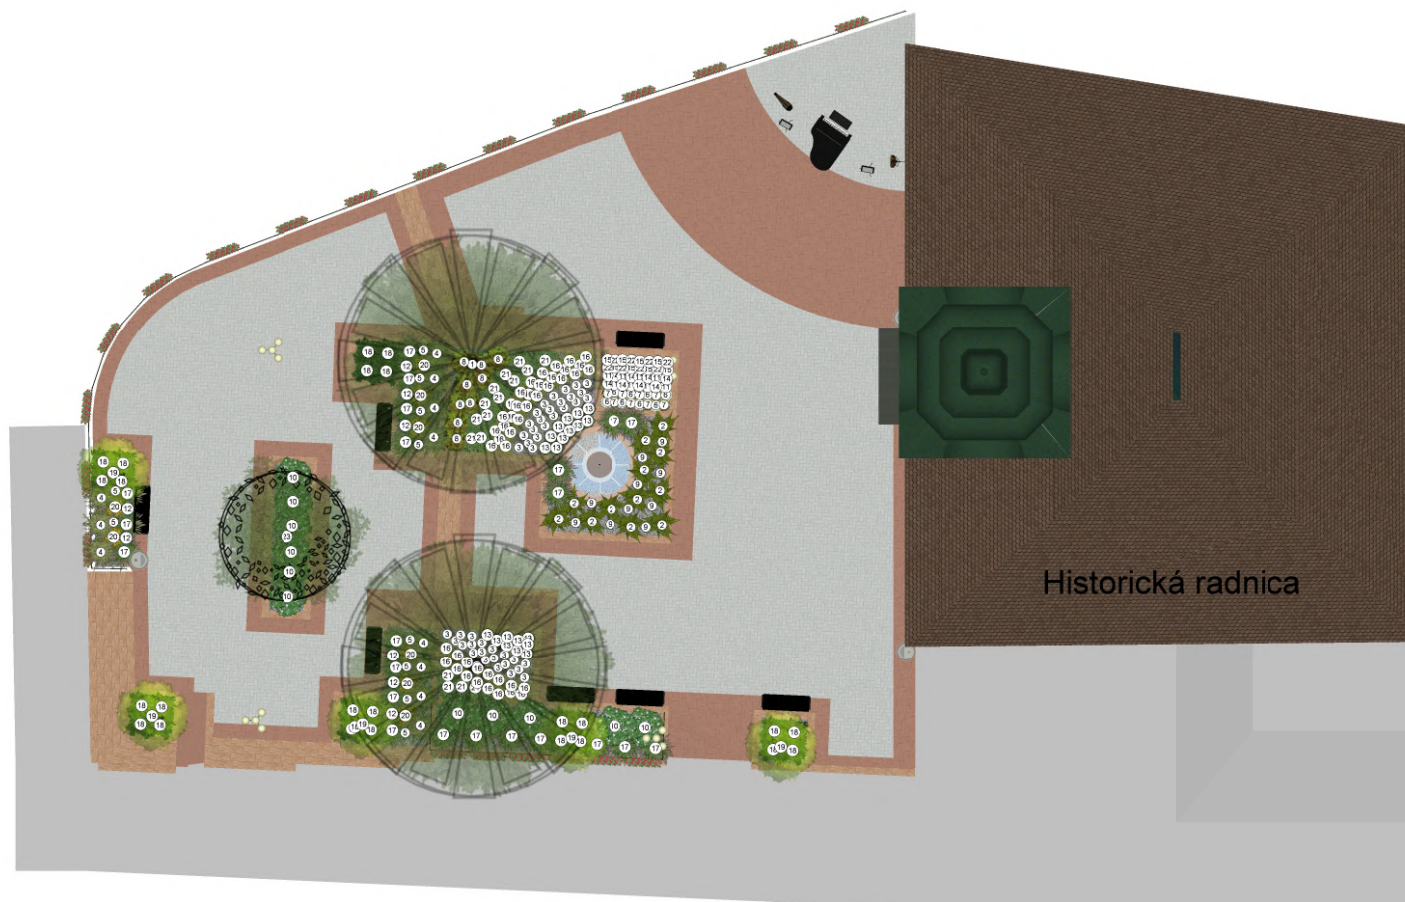

ŠTÚDIA REVITALIZÁCIE PRIESTORU PRED HISTORICKOU RADNICOU
NOVÁ BAŇA

VERZIA 3

PLOCHA č.1 - Priestor určený pre usporiadanie kultúrnych udalostí pod holým nebom, najmä koncertov, recitátov, prednášok a pod.

PLOCHA č.2 - Oddychová zóna s lavičkami s fontánou

PLOCHA č.3 - Oddychová zóna s lavičkami

PLOCHA č.4 - Priestor pre predajné stánky a kiosky na sezónne využitie

- Soliterný listnatý strom
- Soliterný ihličnatý strom - 2x Abies alba
- Plocha záhonov s výsadbou
- Spevnená plocha - dlažba - červená
- Spevnená plocha - dlažba - sivá
- Plocha vodnej hladiny - fontána

Soliterný listnatý strom

Soliterný ihličnatý strom

- Plocha záhonov s výsadbou
- Spevnená plocha - dlažba - červená
- Spevnená plocha - dlažba - sivá
- Plocha vodnej hladiny - fontána

Plant Legend											
Symbol	Počet	Označenie	Botanický názov	Symbol	Počet	Označenie	Botanický názov	Symbol	Počet	Označenie	Botanický názov
	2	1	Aster - embojové výsadba		8	7	Helianthus Ingotini 'Sethup'		25	13	Linum muscat 'ROYAL PURPLE'
	12	2	Abrusum flis femina		9	8	Hemerocallis sp.		8	14	Luizia sylvatica 'Aurea'
	43	3	Bergenia crassifolia 'Yoni'		10	9	Heuchera 'SILVER GUMDROP'		9	15	Lysimachia punctata 'Alexander'
	11	4	Calamagrostis Arundinacea 'KARL FOERSTER'		11	10	Hydrangea paniculata		44	16	Milium effusum 'Aureum'
	10	5	Digitalis purpurea 'Cameo Lavender'		8	11	Kliphofia ovata		22	17	Penstemon alpestrisoides 'Hemel'
	9	6	Gaura inulifolia		8	12	Lavendula angustifolia 'Hidote Blue'		24	18	Prunus mugo 'Pumila'
	5	19	Prunus Umbraefera		8	20	Rudbeckia hirta Black-eyed Susan		16	21	Saxifraga officinalis
	8	22	Saxifraga Cretacea		1	23	Tilia cordata 'Rancio'				